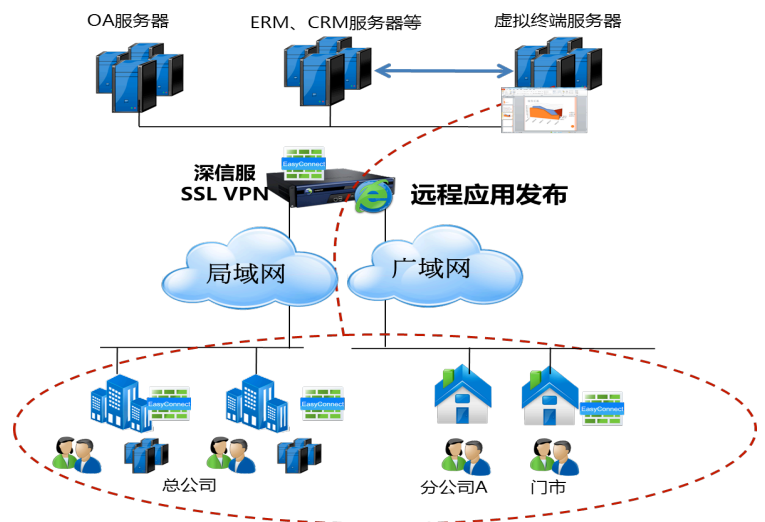

深信服 EasyConnect 细分应用场景一览表

EasyConnect 远程应用发布解决方案能够帮助您在任何时间、任意地点使用任何终端便捷地进行办公，提高业务效率：

- ◆ 不在办公室，身边的电脑未装办公系统？不用担心，无需安装办公系统便可随地办公
- ◆ 没带电脑？不用担心，只要有手机或平板电脑，就可以随时办公
- ◆ 办公系统客户端维护复杂？不用担心，无需维护庞大数量的客户端软件，集中管理维护
- ◆ 重要系统数据泄露风险？不用担心，数据不落地，全部存储在服务器上，安全性强

统一应用发布

SAP/U8/K3 等办公系统客户端更新维护工作量很大，且访问速度很慢，给公司运维带来较大的压力。通过 EasyConnect 方案在公司内部服务器统一部署发布应用，能够大幅减少更新维护工作量，极大地降低公司运维成本，同时提升系统访问速度，保障数据的安全性。

案例：中绿食品集团、中电投电力工程、东营大地化工集团、环球石材、海正药业、胜百利服装……

移动办公

单位领导/员工在外出差、在家通过深信服 EasyConnect，使用 PC/手机/PAD 接入公司内部系统进行办公、移动审批等，提高办公效率

案例：郑州市政府、江苏省统计局、北京海关、安徽电信、江苏联通、山东移动、中国银行河北分行、平安银行、华中科技大学、中国国电集团、浪潮集团……

移动销售

通过 EasyConnect 发布 CRM 等系统，企业的销售随时访问 CRM 系统查询客户信息、查询产品价格、处理订单、现场签收、现场票据打印、销售制表、销售分析等。

案例：江苏康诺医疗器械有限公司、深圳市宝能投资集团有限公司、湖南友谊阿波罗商业股份有限公司、海澜之家……

远程运维

通过 EasyConnect 随时通过任何终端接入公司内部运维系统，及时处理、修复运维过程中的任何问题，减少业务系统故障带来的损失。同时，通过虚拟化的方式访问，提高系统的安全性，防止公司重要数据的泄露。

案例：中国电信河北省分公司、中国联通江苏省分公司、龙口电厂、威海热电集团、北京奥鹏远程教育中心……

移动执法

通过 EasyConnect 发布公安、交通、城管、质监、海关、药监等政府执法部门的执法系统，实现手机终端及时采集物证信息、实时做出行政执法，并上传执法结果，节省了层层查询等待，加大了各部门执法力度和办公效率。