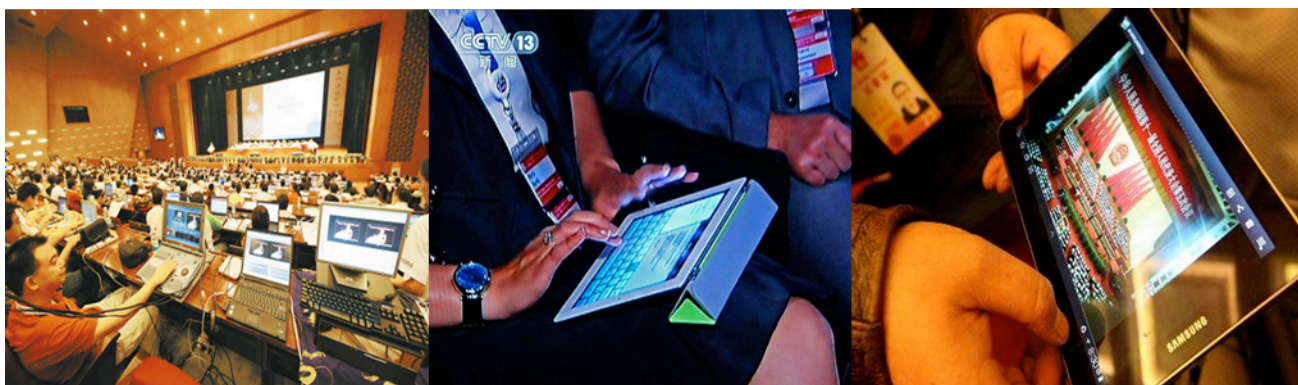

案例：江苏国税、福建地税、广西国税、广州地税……

移动医疗

构建移动云平台，零开发实现跨平台访问 HIS、EMR、PACS 等系统，将医疗系统通过深信服 EasyConnect 发布到智能终端，以图形的方式呈现于智能终端之上，实现移动查房、远程会诊等。

案例：盐城第一人民医院、常熟市中医院、徐州市儿童医院、永嘉县中医院、温州市中西医结合医院……

移动采编

使用 EasyConnect 通过手机/PAD 进行多媒体新闻稿件的采集、编辑、发送等，实现了手机/PAD 发稿、移动审编，提高了新闻发布的时效性，实现了突发性新闻的快速报道。