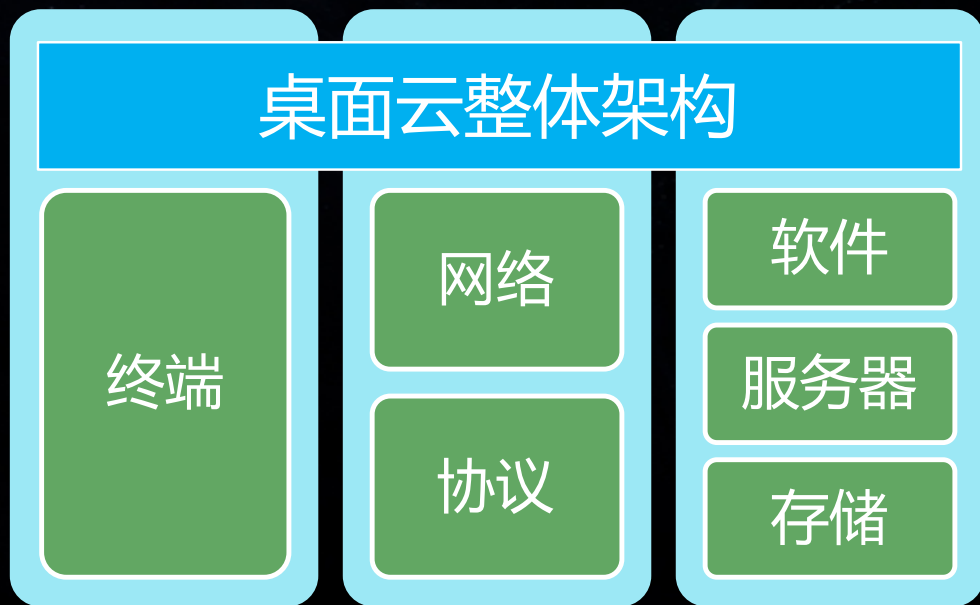

桌面、应用和数据全部
迁移到云数据中心

桌面云带来的价值

传统桌面云的弊端

涉及组件多、相互依赖大，任何一环优化不足或有问题，都会影响用户体验。

软件及外设
兼容性差

视频播放卡顿

页面滚动慢

桌面访问经常
中断

深度融合能为桌面云带来哪些改变

端到端集成优化

桌面云所有组件集成到一套标准平台，全流程软硬件深度优化

交付标准化、运维自动化

标准化交付，向导式配置、智能运维

深信服提供什么解决方案？

深信服桌面云方案整体架构

aDesk桌面云价值主张