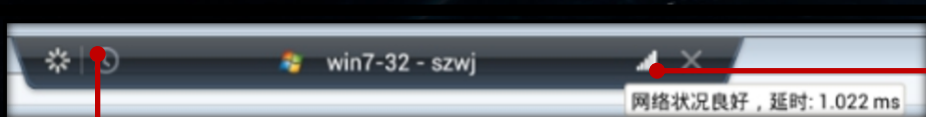

用户自助运维：让IT更敏捷