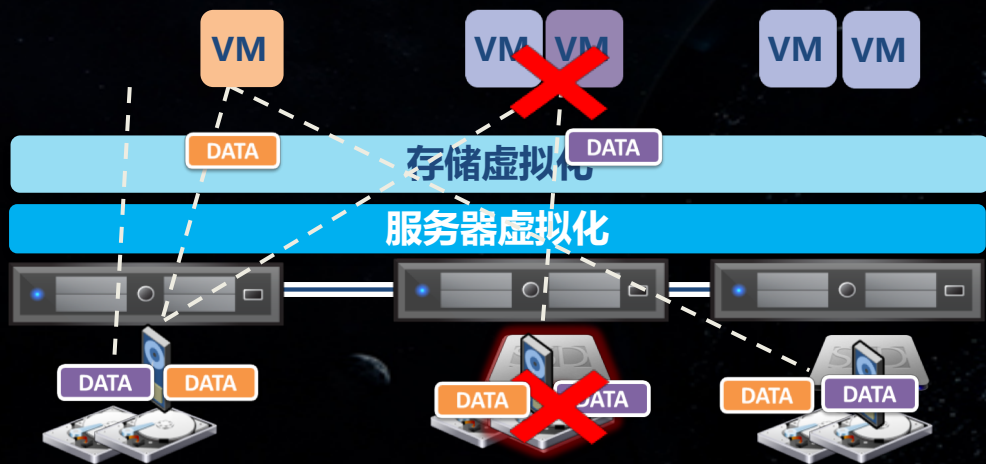

- “零总线外设映射”让外设一直在线
- 基于体验感知自适应传输、压缩策略
- 登录、关机体验优化，零学习成本
- 不同网络环境提供同样流畅的桌面体验

稳定：永不断连的桌面—架构

• 网络层

1. 业务网/存储网双平面分离
2. 单/双交换机端口汇聚

• 主机层

1. 服务器集群HA设计
2. 虚拟机动态迁移技术

• 存储层

1. 分布式虚拟存储技术
2. 多副本高可靠恢复能力

稳定：永不断连的桌面—数据

关键技术点

- 每份数据，2-3副本
- 同时写数据，确保数据一致性

稳定：永不断连的桌面—业务恢复

故障切换时长

- 硬盘级故障，只需几秒钟即可恢复业务。
- 主机/网络级故障，只需几分钟即可恢复业务。

移动办公：随时随地的办公体验

融合的安全：一体化交付和管控的安全

端到端的安全：让办公极致的安全

可视化的安全：让安全管理可见

The image displays a multi-layered screenshot of the Sangfor VDC Data Center management console. The top layer shows a notification for 'PC设备访问控制' (PC Device Access Control) with a warning: '开启文件安全导出。虚拟机通过剪切板、PC设备和USB设备外发文件的操作将被禁止，PC剪切板的反向拷贝字符限制不受约束。用户可使用虚拟机内部的文件导出工具实现文件外发。' (Enabling file security export. Operations for exporting files from virtual machines via clipboard, PC devices, and USB devices will be prohibited. The reverse copy character limit of the PC clipboard is not constrained. Users can use the file export tool inside the virtual machine to achieve file export.)