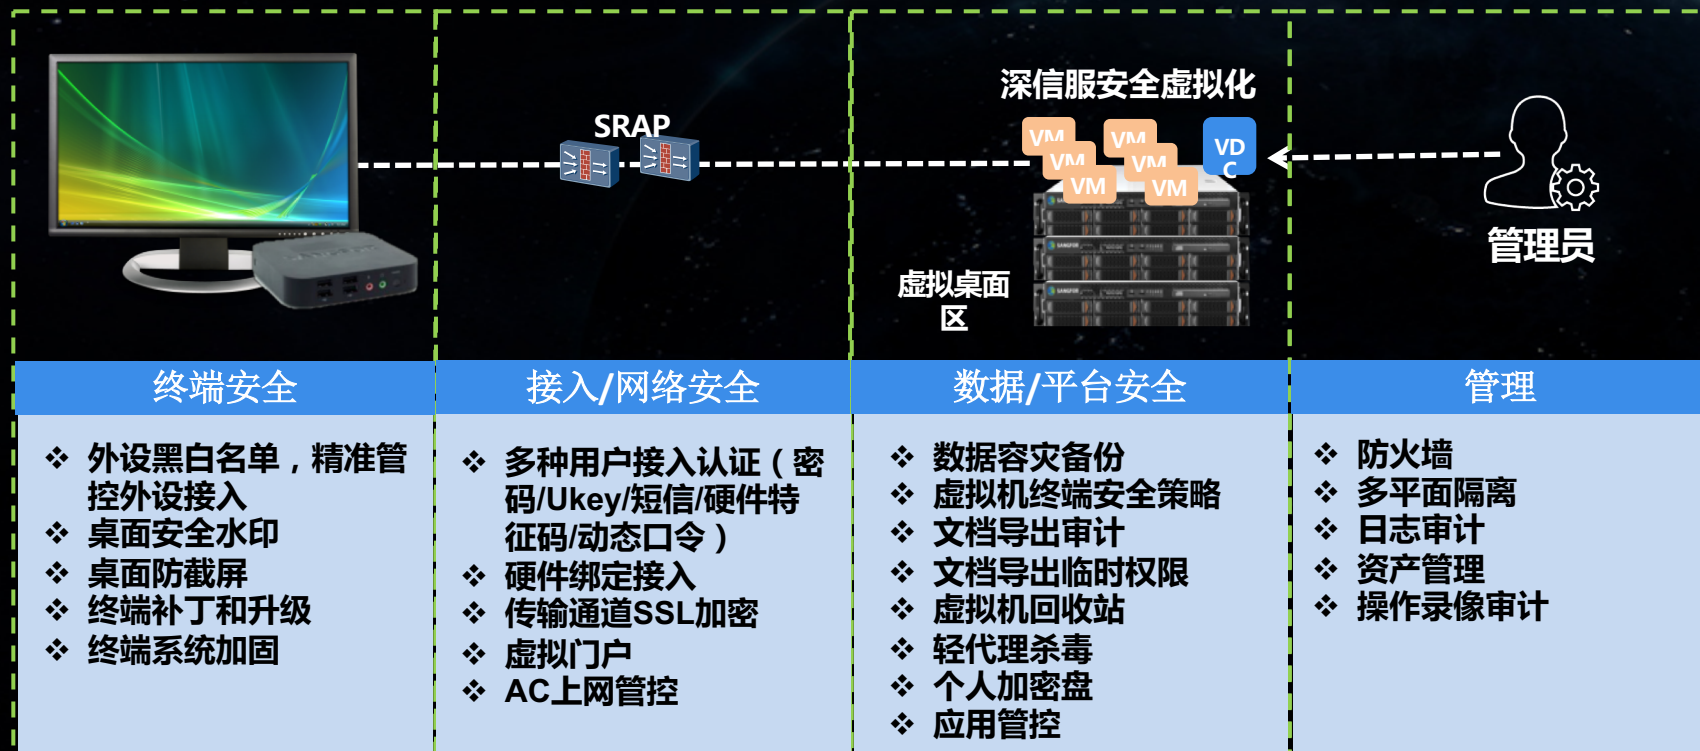

- “零总线外设映射”让外设一直在线
- 基于体验感知自适应传输、压缩策略
- 登录、关机体验优化，零学习成本
- 不同网络环境提供同样流畅的桌面体验

稳定：永不断连的桌面—架构

• 网络层

1. 业务网/存储网双平面分离
2. 单/双交换机端口汇聚

• 主机层

1. 服务器集群HA设计
2. 虚拟机动态迁移技术

• 存储层

1. 分布式虚拟存储技术
2. 多副本高可靠恢复能力

稳定：永不断连的桌面—数据

关键技术点

- 每份数据，2-3副本
- 同时写数据，确保数据一致性

稳定：永不断连的桌面—业务恢复

故障切换时长

- 硬盘级故障，只需几秒钟即可恢复业务。
- 主机/网络级故障，只需几分钟即可恢复业务。

移动办公：随时随地的办公体验

融合的安全：一体化交付和管控的安全

端到端的安全：让办公极致的安全

可视化的安全：让安全管理可见

The image displays a multi-layered screenshot of the Sangfor VDC Data Center management console. The top layer shows a notification for 'PC设备访问控制' (PC Device Access Control) with a warning: '开启文件安全导出。虚拟机通过剪切板、PC设备和USB设备外发文件的操作将被禁止，PC剪切板的反向拷贝字符限制不受约束。用户可使用虚拟机内部的文件导出工具实现文件外发。' (Enabling file security export. Operations for exporting files from virtual machines via clipboard, PC devices, and USB devices will be prohibited. The reverse copy character limit of the PC clipboard is not constrained. Users can use the file export tool inside the virtual machine to achieve file export.)

The middle layer shows the '帐号控制' (Account Control) section with a '启用安全导出' (Enable Secure Export) checkbox. Below it, the 'USB设备' (USB Device) section is visible.

The bottom layer shows the '虚拟桌面数据中心' (Virtual Desktop Data Center) interface with a '修改管理点密码' (Change Management Point Password) dialog box. The dialog includes a sidebar with options like '运行状态', '开发会话', '存储性能', '服务健康性能', '系统设置', '修改密码', '访问控制', '帐号管理', and '日志查看'. The main form has the following fields: