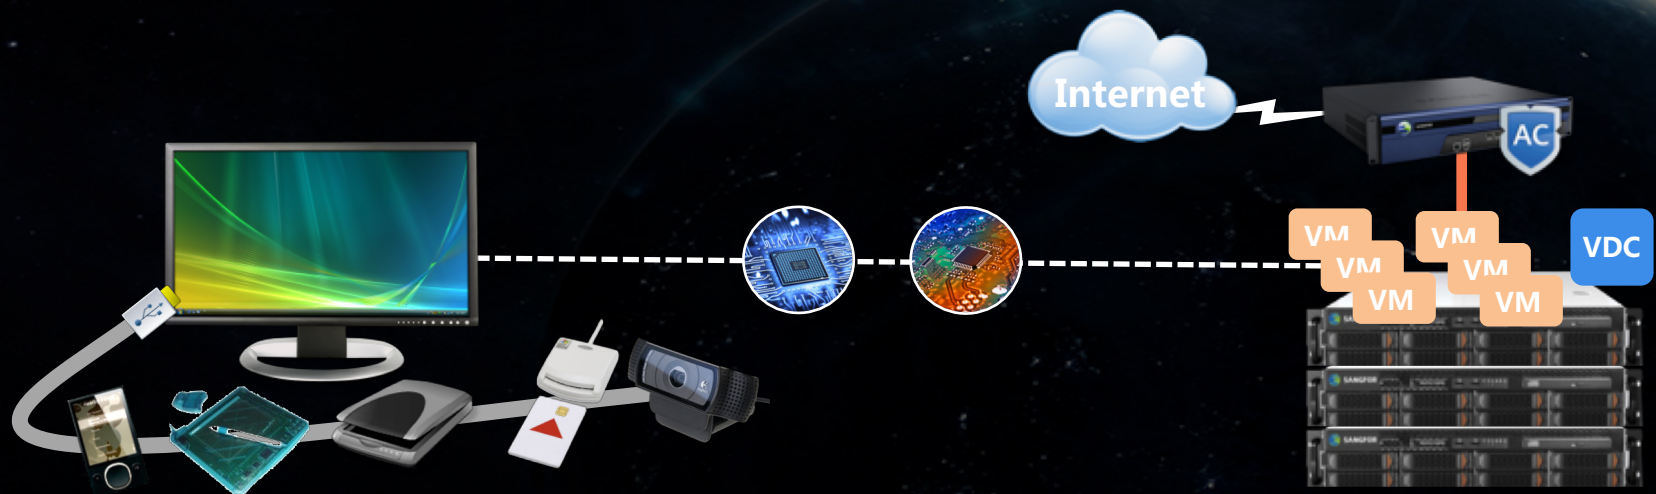

深度融合能为桌面云带来哪些改变

端到端集成优化

桌面云所有组件集成到一套标准平台，全流程软硬件深度优化

交付标准化、运维自动化

标准化交付，向导式配置、智能运维

深信服提供什么解决方案？

深信服桌面云方案整体架构

aDesk桌面云价值主张

C

一体化交付
极简运维
用户自助运维

极致体验

安全

高效

流畅体验：完美兼容WIN10&企业设计

中国首款发布 基于KVM vGPU虚拟桌面解决方案

流畅体验：自适应的体验优化

- “零总线外设映射”让外设一直在线
- 基于体验感知自适应传输、压缩策略
- 登录、关机体验优化，零学习成本
- 不同网络环境提供同样流畅的桌面体验

稳定：永不断连的桌面—架构

• 网络层

1. 业务网/存储网双平面分离
2. 单/双交换机端口汇聚

• 主机层

1. 服务器集群HA设计
2. 虚拟机动态迁移技术

• 存储层

1. 分布式虚拟存储技术
2. 多副本高可靠恢复能力

端到端的安全：让办公极致的安全

可视化的安全：让安全管理可见

The image displays a multi-layered screenshot of the Sangfor VDC Data Center management console. The top layer shows a notification for 'PC设备访问控制' (PC Device Access Control) with a warning: '开启文件安全导出。虚拟机通过剪切板、PC设备和USB设备外发文件的操作将被禁止，PC剪切板的反向拷贝字符限制不受约束。用户可使用虚拟机内部的文件导出工具实现文件外发。' (Enabling file security export. Operations for exporting files from virtual machines via clipboard, PC devices, and USB devices will be prohibited. The reverse copy character limit of the PC clipboard is not constrained. Users can use the file export tool inside the virtual machine to achieve file export.)