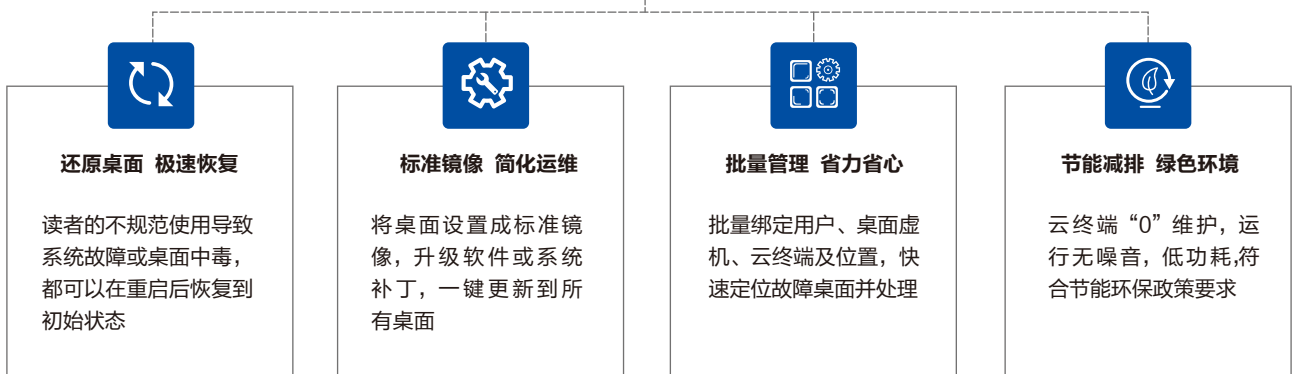

深信服

电子阅览室桌面云解决方案

SANGFOR aDesk

www.sangfor.com.cn

SANGFOR
深信服科技

深信服云IT
SANGFOR CLOUD

传统PC问题分析

01	桌面故障频发	开放的公益上网场所，使用人群存在随机性和流动性，桌面卡死、未响应等问题多
02	硬件更换成本高	PC长时间开机运行，提供电子书查阅服务，硬件损耗大，使用寿命短
03	桌面运维效率低	PC数量多，升级、排障等运维工作都需要逐台处理，耗费大量时间和精力

基于桌面云的电子阅览室解决方案

通过深信服桌面云方案将所有查询机、电子阅览室桌面集中部署在数据中心，实现桌面的统一运维，可以有效解决传统PC的多故障、难管理等问题，助力公共电子阅览室构建内容安全、服务规范、环境良好、覆盖广泛的公益性互联网服务体系。

深信服桌面云解决方案

方案优势

深信服为公共电子阅览室提供了一套前后端、软硬件深度融合的桌面云架构，从而打造出流畅、稳定、安全、高效的用户体验，满足电子阅览室桌面稳定运行、高效运维和低碳环保的需求。

 <h3>极致的桌面体验</h3> <p>SRAP协议+SSD热点缓存技术，保障网页浏览、电子图书查阅等操作请求快速响应，为读者提供媲美PC的桌面体验。</p>	 <h3>高清视频流畅播放</h3> <p>视频流劫持+硬件芯片解码技术，兼容更多播放器，并保障红色历史、经典影视等高清视频资源播放更流畅、更稳定。</p>	 <h3>桌面运维简单高效</h3> <p>交付软硬件一体化的方案，实现桌面快速上线，通过智能诊断平台实现自动化运维，提高桌面运维效率。</p>
---	---	---