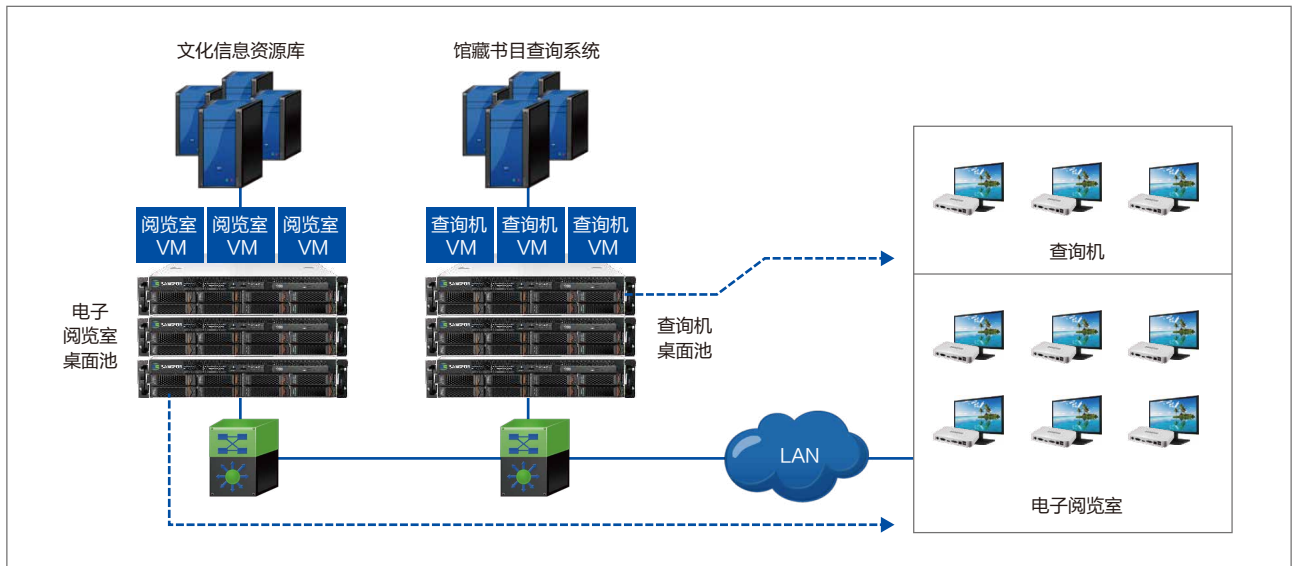

深信服

电子阅览室桌面云解决方案

SANGFOR aDesk

www.sangfor.com.cn

SANGFOR
深信服科技

深信服云IT
SANGFOR CLOUD

传统PC问题分析

01	桌面故障频发	开放的公益上网场所，使用人群存在随机性和流动性，桌面卡死、未响应等问题多
02	硬件更换成本高	PC长时间开机运行，提供电子书查阅服务，硬件损耗大，使用寿命短
03	桌面运维效率低	PC数量多，升级、排障等运维工作都需要逐台处理，耗费大量时间和精力

基于桌面云的电子阅览室解决方案

通过深信服桌面云方案将所有查询机、电子阅览室桌面集中部署在数据中心，实现桌面的统一运维，可以有效解决传统PC的多故障、难管理等问题，助力公共电子阅览室构建内容安全、服务规范、环境良好、覆盖广泛的公益性互联网服务体系。

深信服桌面云解决方案

方案优势

深信服为公共电子阅览室提供了一套前后端、软硬件深度融合的桌面云架构，从而打造出流畅、稳定、安全、高效的用户体验，满足电子阅览室桌面稳定运行、高效运维和低碳环保的需求。

 <h3>极致的桌面体验</h3> <p>SRAP协议+SSD热点缓存技术，保障网页浏览、电子图书查阅等操作请求快速响应，为读者提供媲美PC的桌面体验。</p>	 <h3>高清视频流畅播放</h3> <p>视频流劫持+硬件芯片解码技术，兼容更多播放器，并保障红色历史、经典影视等高清视频资源播放更流畅、更稳定。</p>	 <h3>桌面运维简单高效</h3> <p>交付软硬件一体化的方案，实现桌面快速上线，通过智能诊断平台实现自动化运维，提高桌面运维效率。</p>
---	---	---