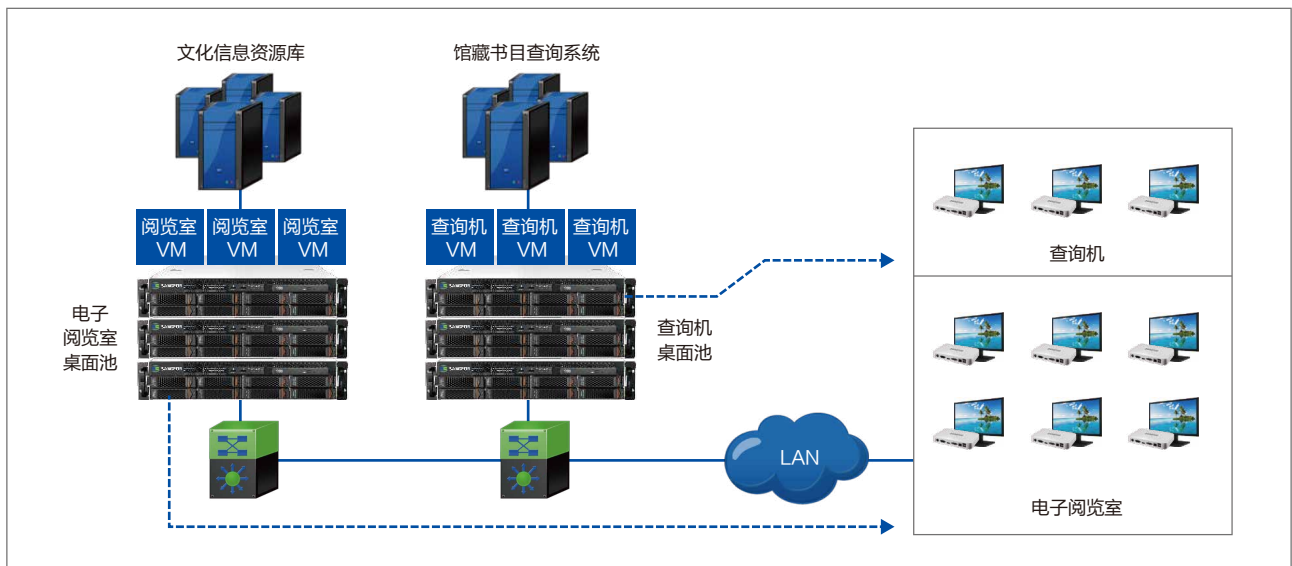

深信服

电子阅览室桌面云解决方案

SANGFOR aDesk

www.sangfor.com.cn

SANGFOR
深信服科技

深信服云IT
SANGFOR CLOUD

传统PC问题分析

01	桌面故障频发	开放的公益上网场所，使用人群存在随机性和流动性，桌面卡死、未响应等问题多
02	硬件更换成本高	PC长时间开机运行，提供电子书查阅服务，硬件损耗大，使用寿命短
03	桌面运维效率低	PC数量多，升级、排障等运维工作都需要逐台处理，耗费大量时间和精力

基于桌面云的电子阅览室解决方案

通过深信服桌面云方案将所有查询机、电子阅览室桌面集中部署在数据中心，实现桌面的统一运维，可以有效解决传统PC的多故障、难管理等问题，助力公共电子阅览室构建内容安全、服务规范、环境良好、覆盖广泛的公益性互联网服务体系。

深信服桌面云解决方案

方案优势

深信服为公共电子阅览室提供了一套前后端、软硬件深度融合的桌面云架构，从而打造出流畅、稳定、安全、高效的用户体验，满足电子阅览室桌面稳定运行、高效运维和低碳环保的需求。

 <h3>极致的桌面体验</h3> <p>SRAP协议+SSD热点缓存技术，保障网页浏览、电子图书查阅等操作请求快速响应，为读者提供媲美PC的桌面体验。</p>	 <h3>高清视频流畅播放</h3> <p>视频流劫持+硬件芯片解码技术，兼容更多播放器，并保障红色历史、经典影视等高清视频资源播放更流畅、更稳定。</p>	 <h3>桌面运维简单高效</h3> <p>交付软硬件一体化的方案，实现桌面快速上线，通过智能诊断平台实现自动化运维，提高桌面运维效率。</p>
---	---	---