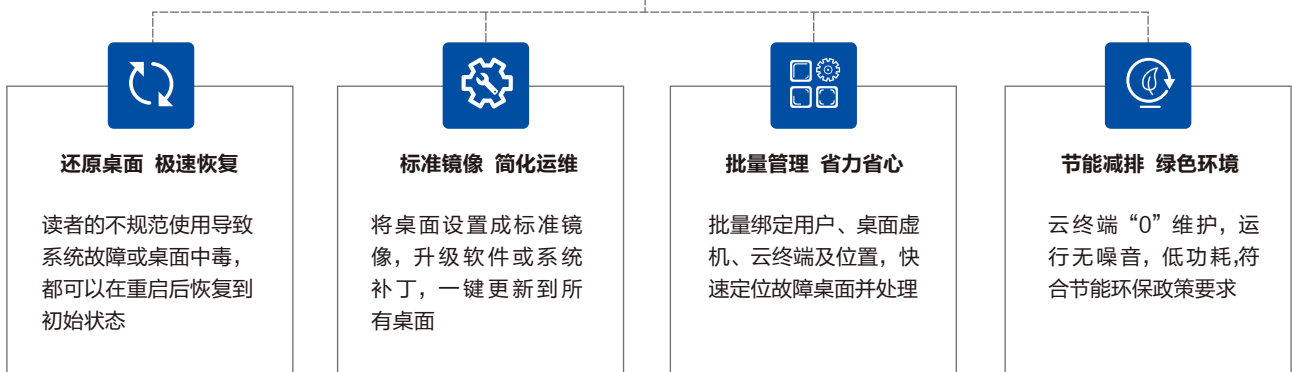

深信服

电子阅览室桌面云解决方案

SANGFOR aDesk

www.sangfor.com.cn

SANGFOR
深信服科技

深信服云IT
SANGFOR CLOUD

传统PC问题分析

01	桌面故障频发	开放的公益上网场所，使用人群存在随机性和流动性，桌面卡死、未响应等问题多
02	硬件更换成本高	PC长时间开机运行，提供电子书查阅服务，硬件损耗大，使用寿命短
03	桌面运维效率低	PC数量多，升级、排障等运维工作都需要逐台处理，耗费大量时间和精力

基于桌面云的电子阅览室解决方案

通过深信服桌面云方案将所有查询机、电子阅览室桌面集中部署在数据中心，实现桌面的统一运维，可以有效解决传统PC的多故障、难管理等问题，助力公共电子阅览室构建内容安全、服务规范、环境良好、覆盖广泛的公益性互联网服务体系。

深信服桌面云解决方案

方案优势

深信服为公共电子阅览室提供了一套前后端、软硬件深度融合的桌面云架构，从而打造出流畅、稳定、安全、高效的用户体验，满足电子阅览室桌面稳定运行、高效运维和低碳环保的需求。

 <h3>极致的桌面体验</h3> <p>SRAP协议+SSD热点缓存技术，保障网页浏览、电子图书查阅等操作请求快速响应，为读者提供媲美PC的桌面体验。</p>	 <h3>高清视频流畅播放</h3> <p>视频流劫持+硬件芯片解码技术，兼容更多播放器，并保障红色历史、经典影视等高清视频资源播放更流畅、更稳定。</p>	 <h3>桌面运维简单高效</h3> <p>交付软硬件一体化的方案，实现桌面快速上线，通过智能诊断平台实现自动化运维，提高桌面运维效率。</p>
---	---	---