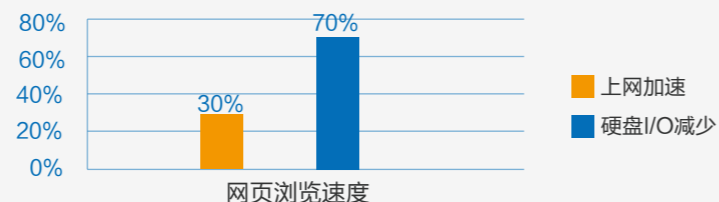

03 上网缓存加速

深信服独创“上网缓存加速”技术，将用户上网过程中产生的cookies、网页等数据，通过使用内存实现高效加速，可有效提升30%网页浏览速度，并降低至少70%的硬盘I/O消耗。

上网数据缓存于内存
浏览速度提升30%，硬盘I/O减少70%

04 外设完美兼容

通过总线映射技术，终端与云桌面之间构建了一条专用的外设隧道，用于传输各类外设调用指令，完美兼容打印机、扫描枪、扫描仪、高拍仪、摄像头、手写板、二代身份证读卡器、USB-key等常见外设，满足各行业各场景的办公需求。