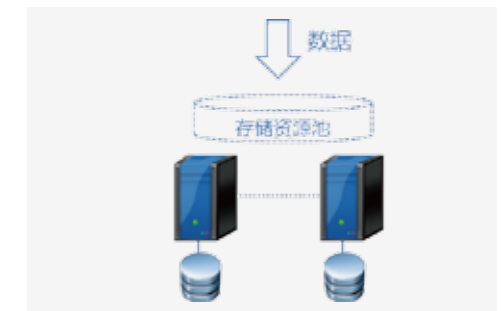

2 流畅体验

01 SRAP高效交付

深信服自主研发SRAP高效交付协议，采用高效流压缩、智能数据缓存、动态图像优化等多项优化技术，相对RDP协议提升6倍传输效率，从而获得与PC一致的云桌面用户体验。

- 1 高效流压缩
- 2 智能数据缓存
- 3 动态图像优化

多项优化技术
用户体验与PC一致

02 视频重定向与硬件解码

通过将视频文件重定向到瘦终端上，并利用ARM视频芯片实现解码播放，不仅大幅提升视频播放流畅度，更能有效降低服务器资源消耗，提升虚拟机部署密度。

03 上网缓存加速

深信服独创“上网缓存加速”技术，将用户上网过程中产生的cookies、网页等数据，通过使用内存实现高效加速，可有效提升30%网页浏览速度，并降低至少70%的硬盘I/O消耗。

上网数据缓存于内存
浏览速度提升30%，硬盘I/O减少70%

04 外设完美兼容

通过总线映射技术，终端与云桌面之间构建了一条专用的外设隧道，用于传输各类外设调用指令，完美兼容打印机、扫描枪、扫描仪、高拍仪、摄像头、手写板、二代身份证读卡器、USB-key等常见外设，满足各行业各场景的办公需求。

3 降低总体拥有成本

01 分布式虚拟存储

将服务器直连硬盘，形成分布式共享数据存储，为用户提供经济高效的存储方案。同时，该技术基于高度可用的设计架构，其冗余机制可存储多个数据副本，从而确保磁盘、服务器出现故障时，不影响数据可用性。另外，当工作负载变化或服务器扩展时，虚拟存储还会动态调整资源，实现负载均衡，让扩容更为轻松方便。

02 SSD缓存优化

基于“SSD+机械硬盘”混合设计，深信服桌面云利用SSD提供高性能缓存，提高数据访问速度。该技术的缓存命中率高达60%，从而以较低成本获得较高的I/O性能，确保云桌面的流畅体验。