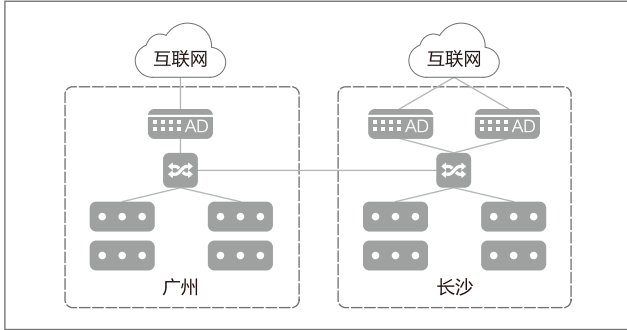

双活数据中心 应用交付解决方案

SANGFOR ADC

www.sangfor.com.cn

双活数据中心的需求

随着企业信息系统的快速发展和业务大集中，业务部门对 IT 资源的需求正以几何级数增长，但是像火灾、地震、光纤被挖断等天灾人祸，会造成数据中心灾难性的中断。如果没有双活或多活架构支撑，会对业务有灾难性的影响，RTO、RPO 恢复时间也相对较长。因此很多机构都开始构建双活数据中心甚至多活数据中心，以降低 RTO 和 RPO，提升整体竞争力。

双活数据中心建设的技术挑战

► 业务不中断——故障切换

► 盘活资产、突发流量——流量智能调度

► 用户体验——用户地域、WEB应用、移动应用

深信服双活数据中心应用交付解决方案

深信服双活数据中心解决方案覆盖整个数据中心除存储系统之外的所有应用架构，实现了从前端链路到后端数据库的统一运营管理。深信服双活数据中心架构具备可扩展性，帮助客户实现双活至多活的切换。

▶ 多层双活架构，业务无缝切换

▶ 多层联动、同层集群，流量智能调度

▶ 最佳选路、WEB优化、会话保持，提升用户体验

方案价值

典型案例简介

应用部署：手机银行、个人网银、企业银行、官网
 方案价值：
 • 故障无缝切换
 • 盘活备中心数千万资产
 • 最佳访问，提升用户体验

部署应用：ESB、柜面系统
 方案价值：
 • 通过双活构架，盘活资产
 • 跨数据中心切换，提升应用高可用

咨询热线 400-806-6868 服务热线 400-630-6430
www.sangfor.com.cn