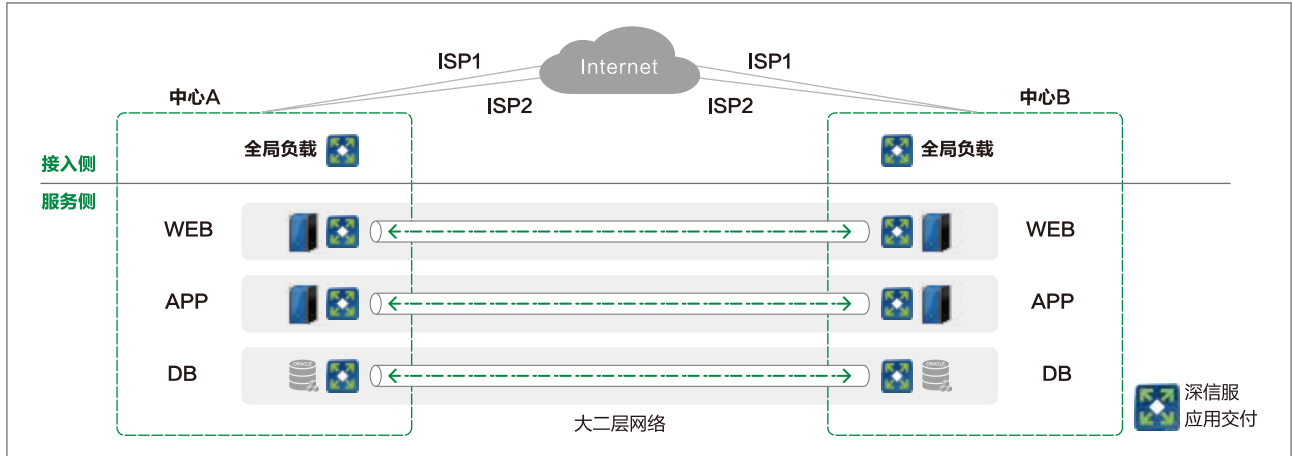

双活数据中心 应用交付解决方案

SANGFOR ADC

www.sangfor.com.cn

双活数据中心的需求

随着企业信息系统的快速发展和业务大集中，业务部门对 IT 资源的需求正以几何级数增长，但是像火灾、地震、光纤被挖断等天灾人祸，会造成数据中心灾难性的中断。如果没有双活或多活架构支撑，会对业务有灾难性的影响，RTO、RPO 恢复时间也相对较长。因此很多机构都开始构建双活数据中心甚至多活数据中心，以降低 RTO 和 RPO，提升整体竞争力。

双活数据中心建设的技术挑战

► 业务不中断——故障切换

► 盘活资产、突发流量——流量智能调度

► 用户体验——用户地域、WEB应用、移动应用

深信服双活数据中心应用交付解决方案

深信服双活数据中心解决方案覆盖整个数据中心除存储系统之外的所有应用架构，实现了从前端链路到后端数据库的统一运营管理。深信服双活数据中心架构具备可扩展性，帮助客户实现双活至多活的切换。

▶ 多层双活架构，业务无缝切换

▶ 多层联动、同层集群，流量智能调度

▶ 最佳选路、WEB优化、会话保持，提升用户体验

方案价值

典型案例简介

应用部署：手机银行、个人网银、企业银行、官网
 方案价值：
 • 故障无缝切换
 • 盘活备中心数千万资产
 • 最佳访问，提升用户体验

部署应用：ESB、柜面系统
 方案价值：
 • 通过双活构架，盘活资产
 • 跨数据中心切换，提升应用高可用

咨询热线 400-806-6868 服务热线 400-630-6430
www.sangfor.com.cn