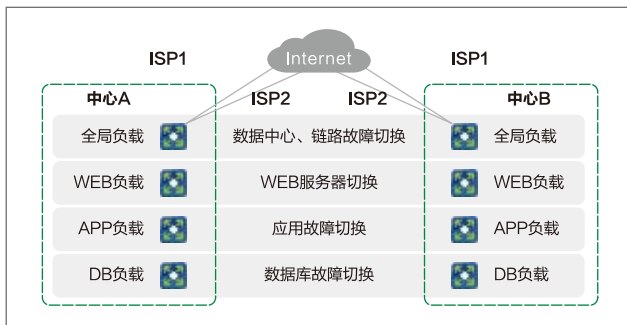

双活数据中心建设的技术挑战

► 业务不中断——故障切换

► 盘活资产、突发流量——流量智能调度

► 用户体验——用户地域、WEB应用、移动应用

深信服双活数据中心应用交付解决方案

深信服双活数据中心解决方案覆盖整个数据中心除存储系统之外的所有应用架构，实现了从前端链路到后端数据库的统一运营管理。深信服双活数据中心架构具备可扩展性，帮助客户实现双活至多活的切换。

▶ 多层双活架构，业务无缝切换

▶ 多层联动、同层集群，流量智能调度

▶ 最佳选路、WEB优化、会话保持，提升用户体验

方案价值

典型案例简介

应用部署：手机银行、个人网银、企业银行、官网
 方案价值：
 • 故障无缝切换
 • 盘活备中心数千万资产
 • 最佳访问，提升用户体验

部署应用：ESB、柜面系统
 方案价值：
 • 通过双活构架，盘活资产
 • 跨数据中心切换，提升应用高可用

咨询热线 400-806-6868 服务热线 400-630-6430
www.sangfor.com.cn