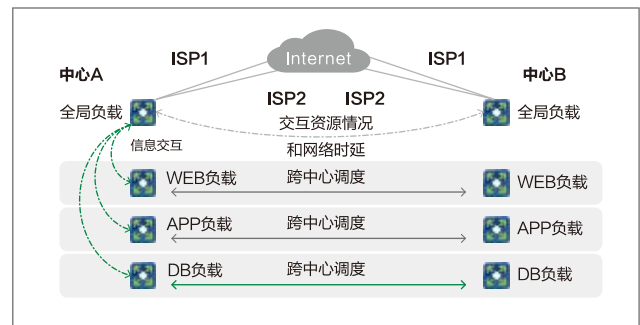

双活数据中心建设的技术挑战

► 业务不中断——故障切换

► 盘活资产、突发流量——流量智能调度

► 用户体验——用户地域、WEB应用、移动应用

深信服双活数据中心应用交付解决方案

深信服双活数据中心解决方案覆盖整个数据中心除存储系统之外的所有应用架构，实现了从前端链路到后端数据库的统一运营管理。深信服双活数据中心架构具备可扩展性，帮助客户实现双活至多活的切换。

▶ 多层双活架构，业务无缝切换

▶ 多层联动、同层集群，流量智能调度

▶ 最佳选路、WEB优化、会话保持，提升用户体验

方案价值

典型案例简介

应用部署：手机银行、个人网银、企业银行、官网
 方案价值：
 • 故障无缝切换
 • 盘活备中心数千万资产
 • 最佳访问，提升用户体验

部署应用：ESB、柜面系统
 方案价值：
 • 通过双活构架，盘活资产
 • 跨数据中心切换，提升应用高可用

咨询热线 400-806-6868 服务热线 400-630-6430
www.sangfor.com.cn