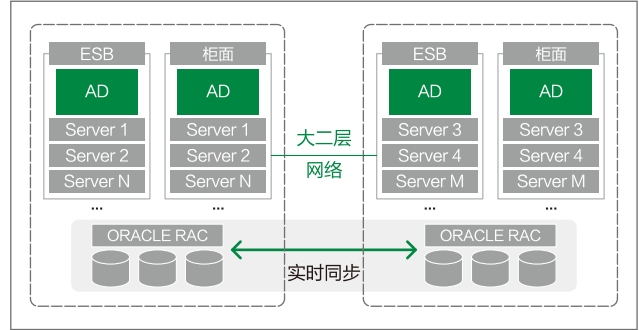

双活数据中心建设的技术挑战

► 业务不中断——故障切换

► 盘活资产、突发流量——流量智能调度

► 用户体验——用户地域、WEB应用、移动应用

深信服双活数据中心应用交付解决方案

深信服双活数据中心解决方案覆盖整个数据中心除存储系统之外的所有应用架构，实现了从前端链路到后端数据库的统一运营管理。深信服双活数据中心架构具备可扩展性，帮助客户实现双活至多活的切换。

▶ 多层双活架构，业务无缝切换

▶ 多层联动、同层集群，流量智能调度

▶ 最佳选路、WEB优化、会话保持，提升用户体验

方案价值

典型案例简介

应用部署：手机银行、个人网银、企业银行、官网
 方案价值：
 • 故障无缝切换
 • 盘活备中心数千万资产
 • 最佳访问，提升用户体验

部署应用：ESB、柜面系统
 方案价值：
 • 通过双活构架，盘活资产
 • 跨数据中心切换，提升应用高可用

咨询热线 400-806-6868 服务热线 400-630-6430
www.sangfor.com.cn