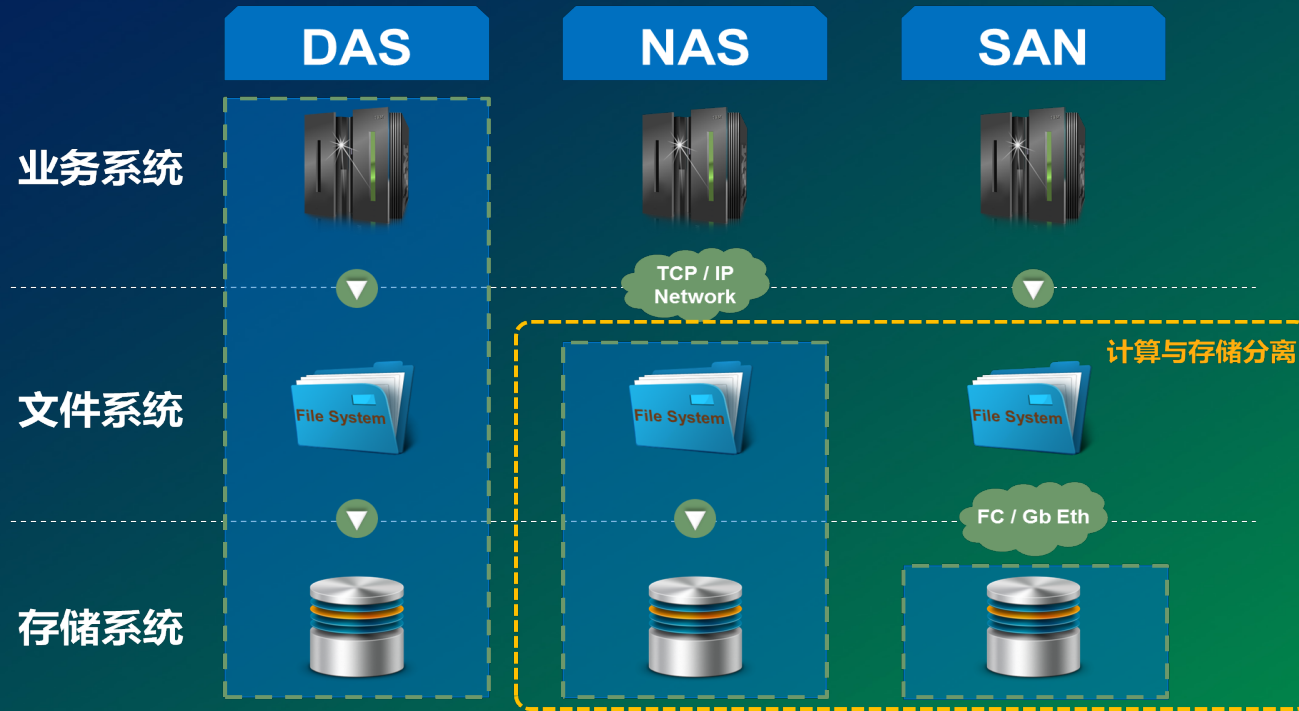

SANGFOR
深信服科技

学校业务运营难点

高成本投入

管理复杂度增加

不易扩展

传统存储架构