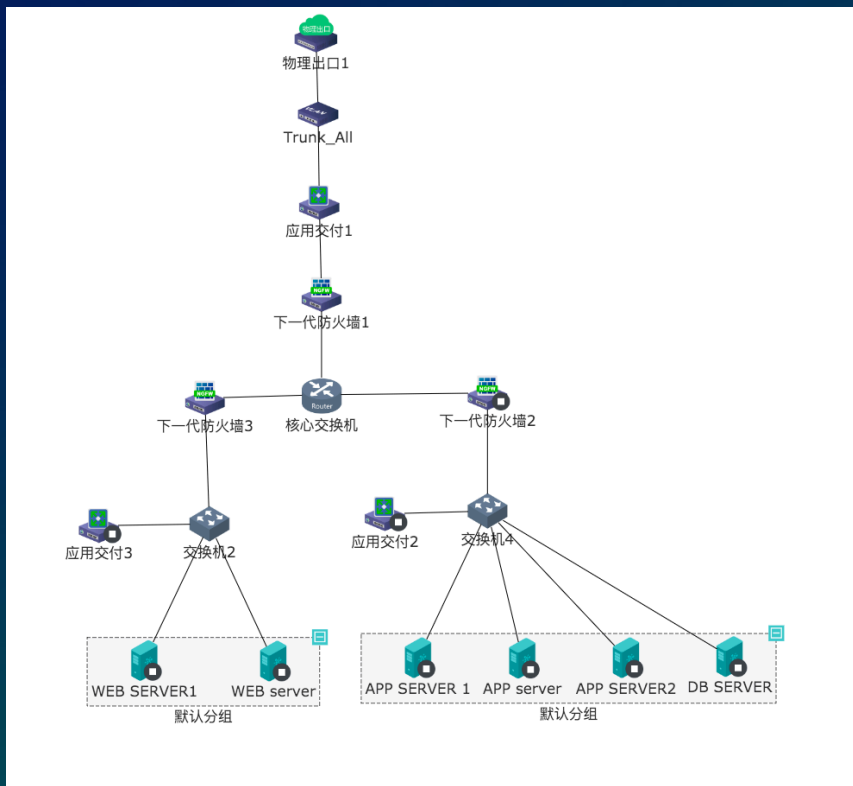

## SDDC架构层

aSV  
服务器虚拟化

aNET  
网络虚拟化

aSAN  
存储虚拟化

NFV  
网络功能虚拟化

## 基础架构

通用X86服务器

传统网络设备

物理安全优化设备

深信服一体机

# 深信服提供的解决方案

利用10台深信服超融合一体机+vAF+vAD

搭建了一个完整的DMZ区域，从核心交换机上直接分配公网地址，深信服的应用交付当网关，下一代防火墙做安全防护，部署灵活，可以划分不同的区域，安全性高。

目前，在深信服超融合平台上运行**大数据分析系统、教师教学系统、学生选课系统。**