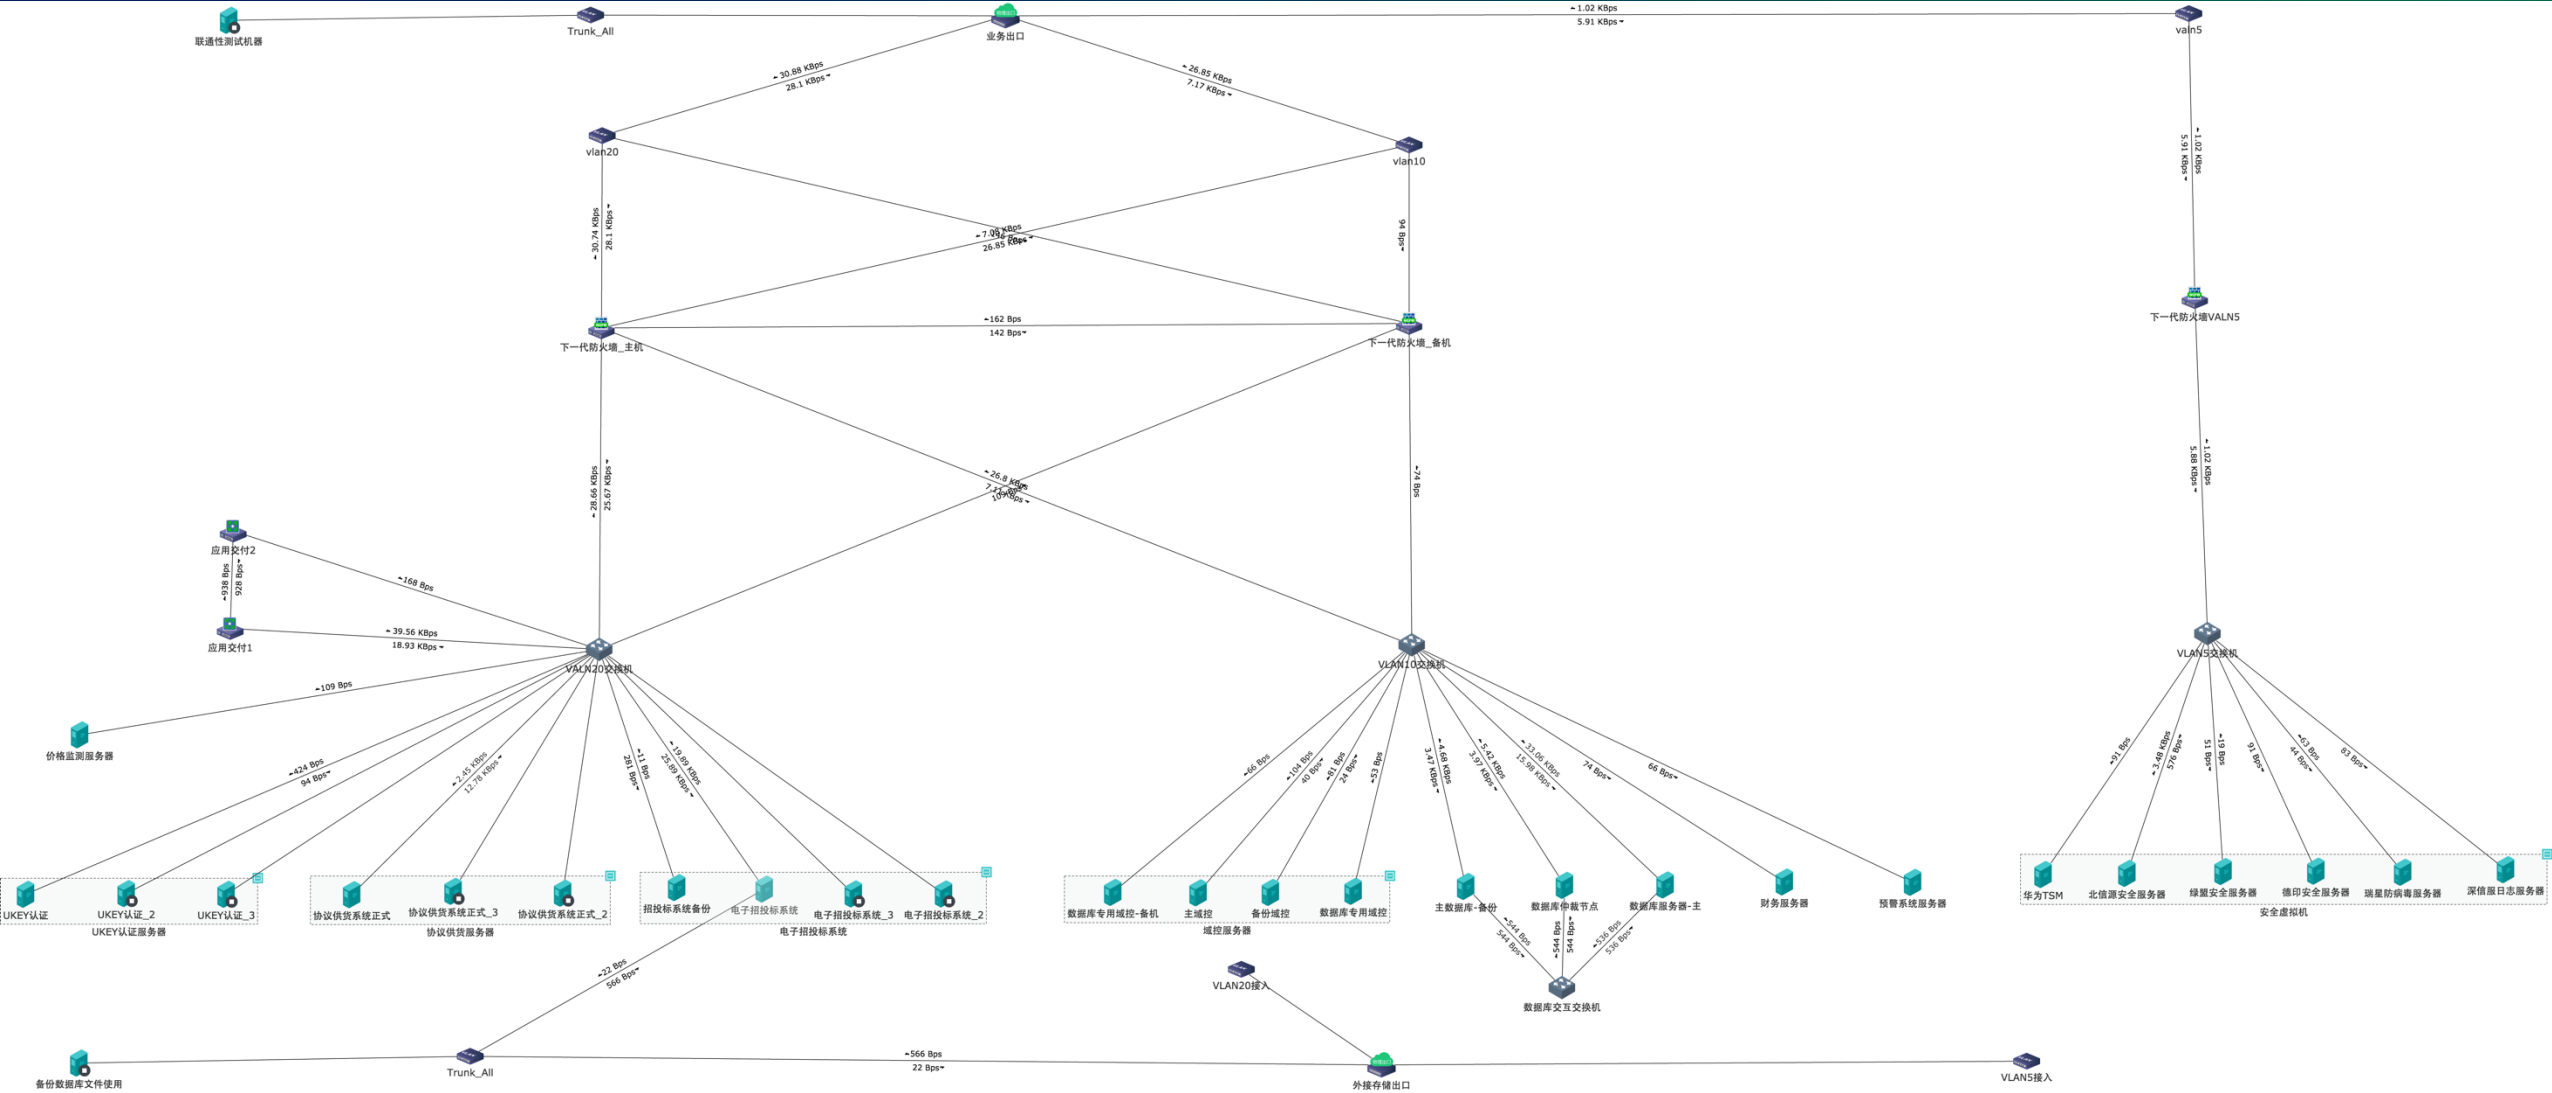

SANGFOR
深信服科技

深信服提供的解决方案