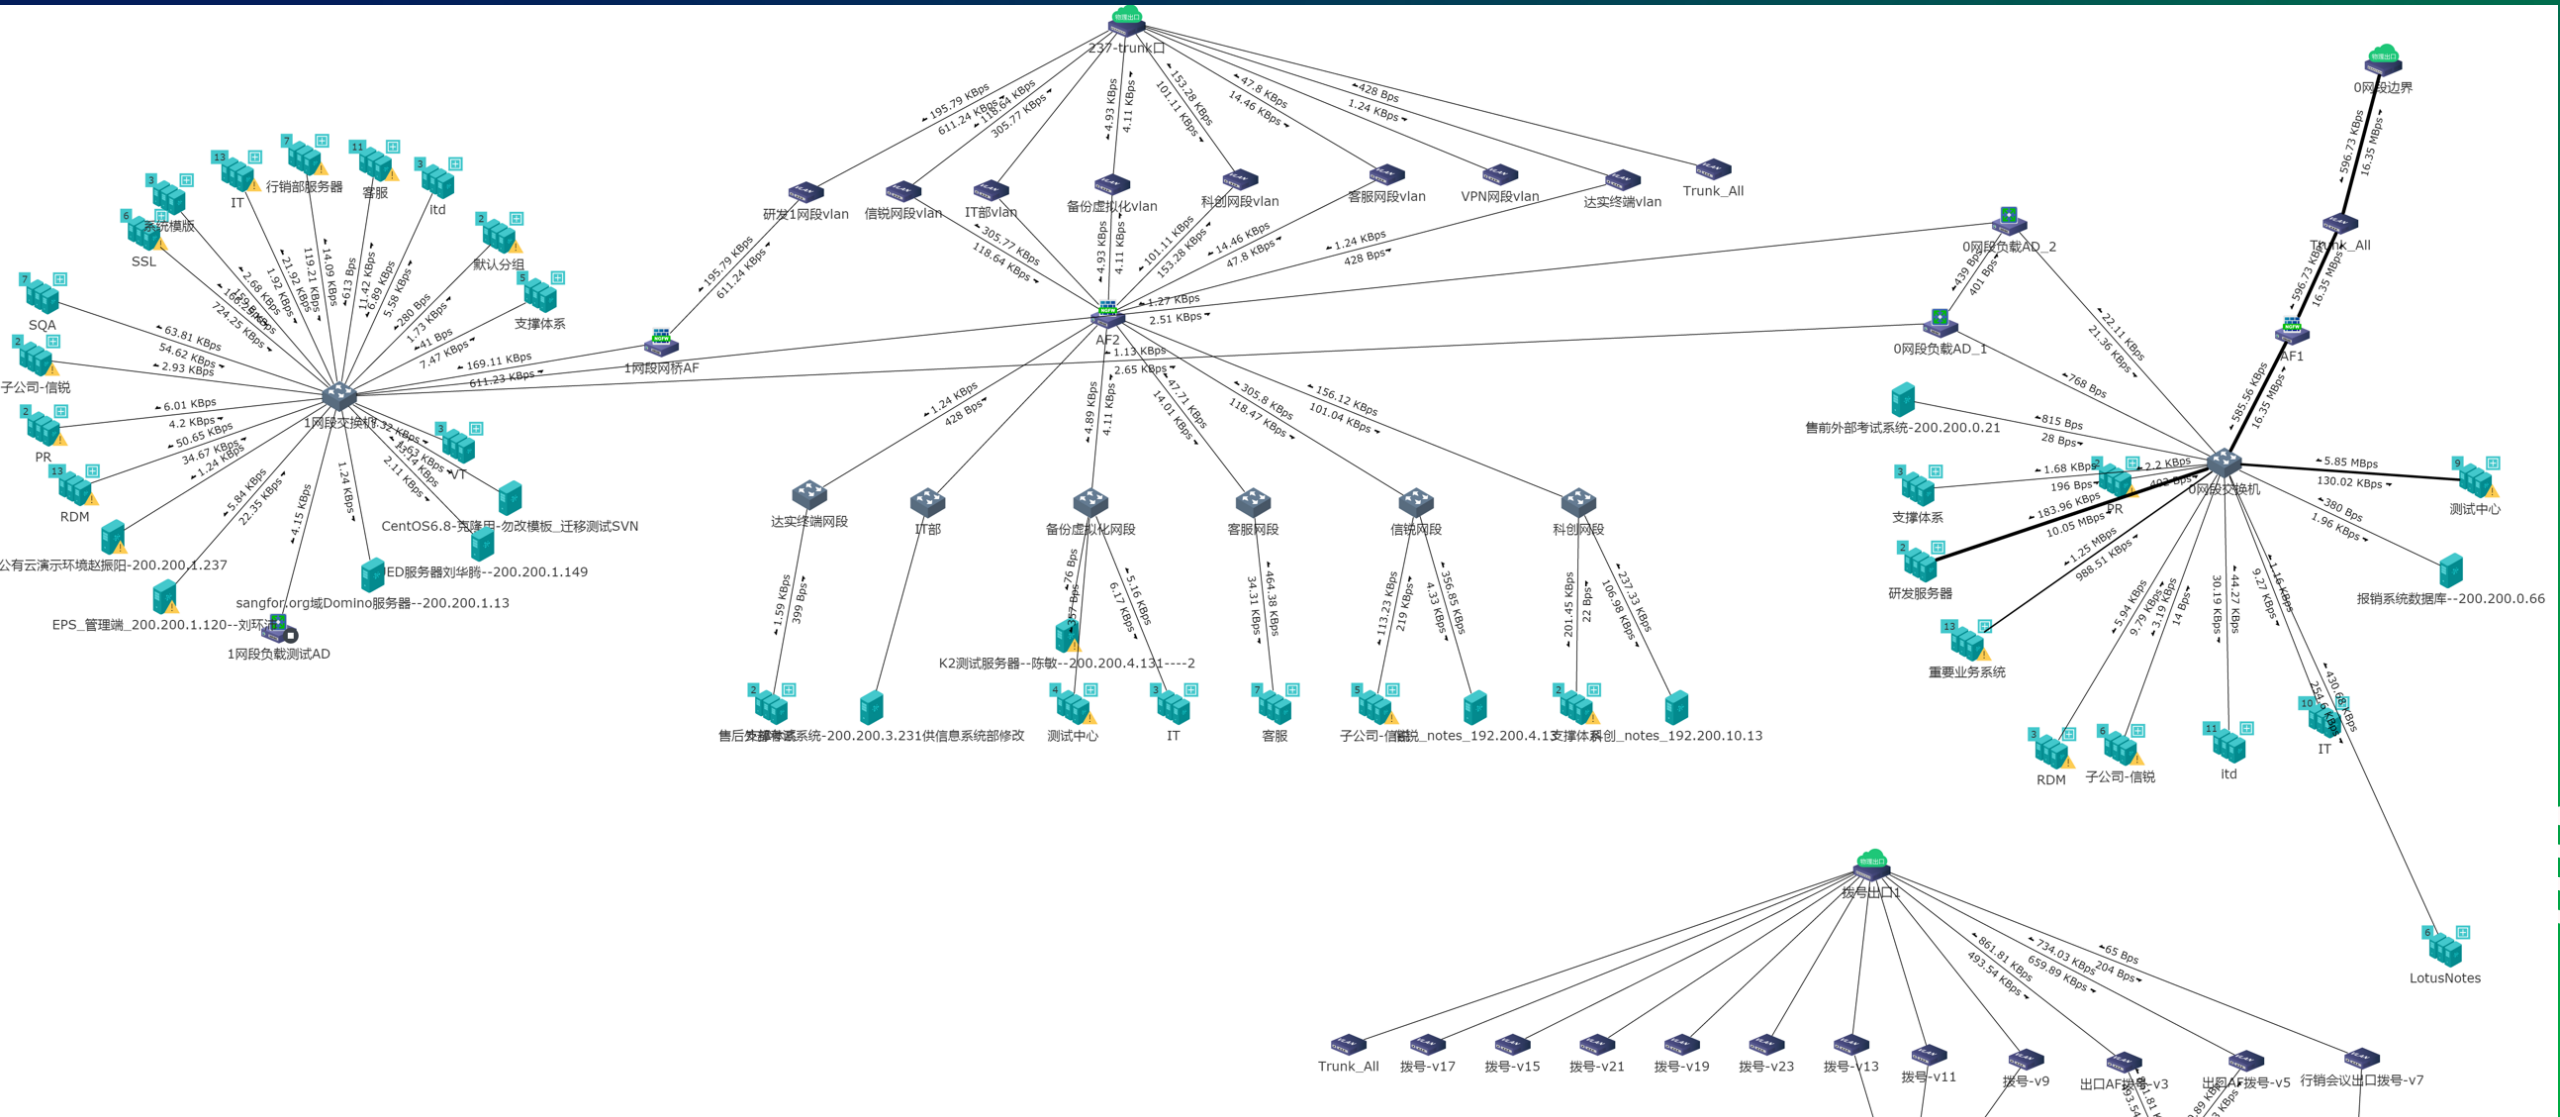

SANGFOR
深信服科技

深信服提供的解决方案