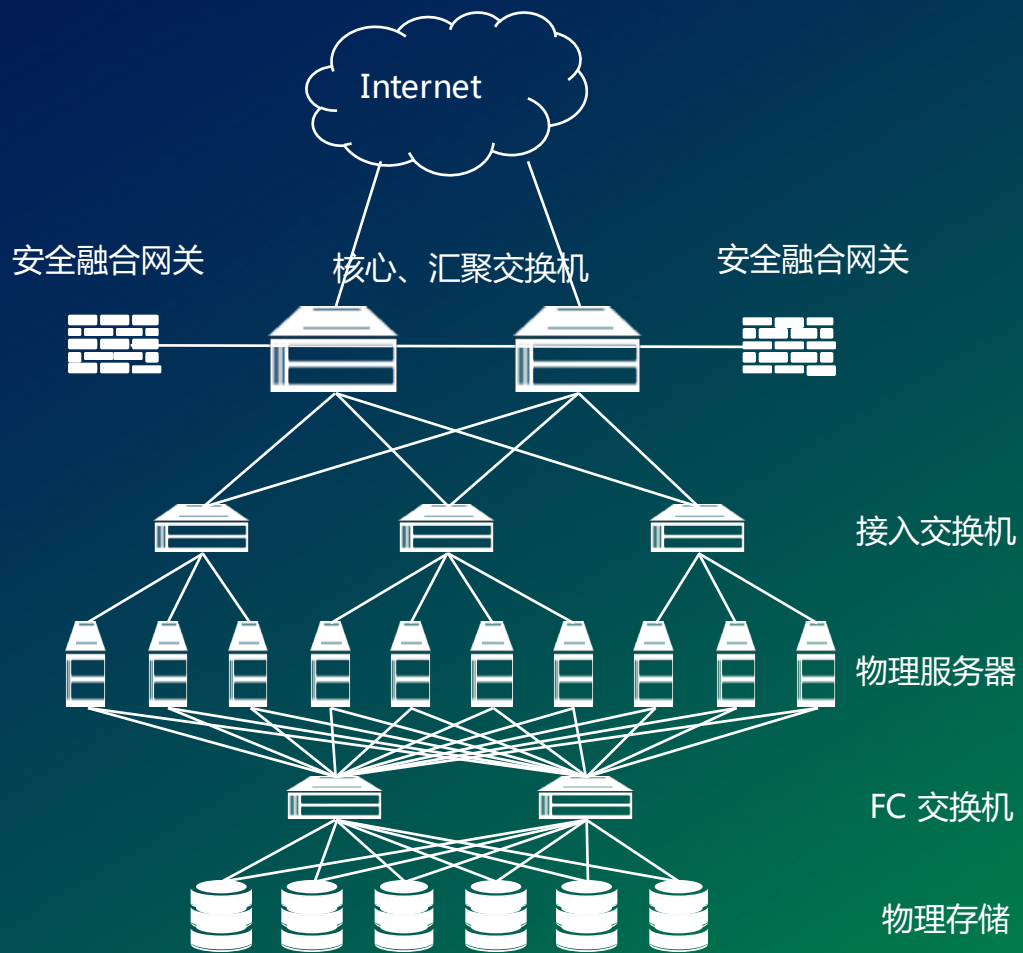

SANGFOR
深信服科技

学校业务运营难点

多级网络结构

硬件堆叠

孤岛低效

管理割裂